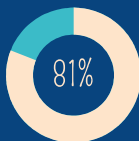

# Resultados da avaliação dos docentes dos cursos EAD pelos discentes 2020

2020.1

**41 docentes avaliados**

é a média com que os docentes são avaliados de Regulares a Muito Bons

2020.2

**39 docentes avaliados**