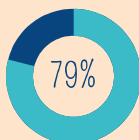

# Resultados da avaliação dos docentes dos cursos EAD pelos discentes 2020

2020.1

**41 docentes avaliados**

é a média com que os docentes são avaliados de Regulares a Muito Bons

2020.2

**39 docentes avaliados**