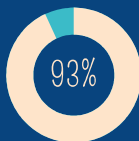

CPA UNIJORGE apresenta

Resultados da avaliação dos docentes dos cursos EAD pelos discentes

2017

2017.1

59 docentes avaliados

é a média com que os docentes são avaliados de Regulares a Muito Bons

2017.2

43 docentes avaliados