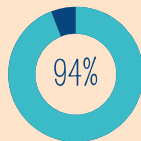

# Resultados da avaliação dos docentes dos cursos EAD pelos discentes 2016

2016.1

**59 docentes avaliados**

é a média com que os docentes são avaliados de Regulares a Muito Bons

2016.2

**63 docentes avaliados**