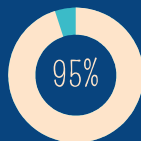

# Resultados da avaliação dos docentes dos cursos EAD pelos discentes 2016

2016.1

**59 docentes avaliados**

é a média com que os docentes são avaliados de Regulares a Muito Bons

2016.2

**63 docentes avaliados**